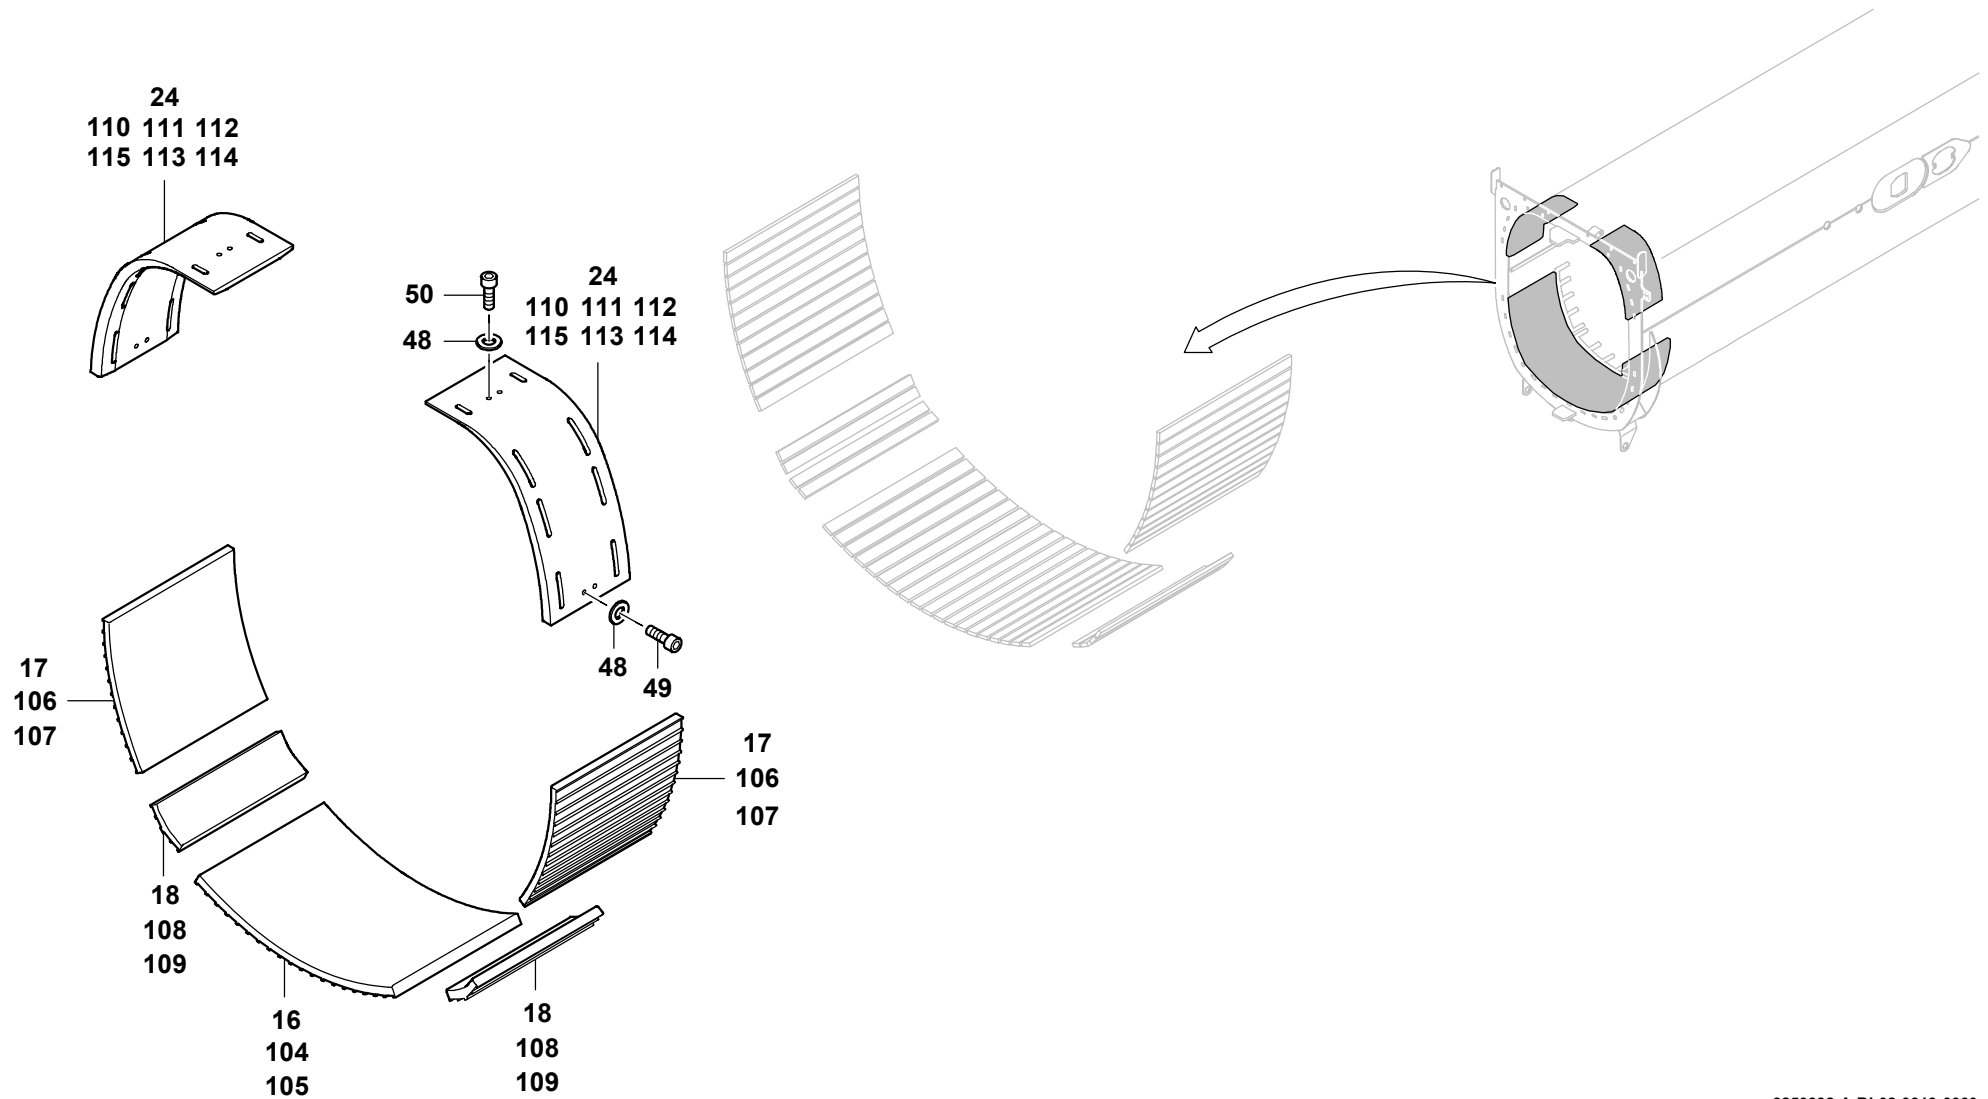

GROVE

TELESKOP 2 KPL.
TELESCOPIC PART 2 CPL.

BILDTADEL
PICTORIAL DISPLAY

GMK 6300

09.13

3250392-ETL A

2/5

G 506