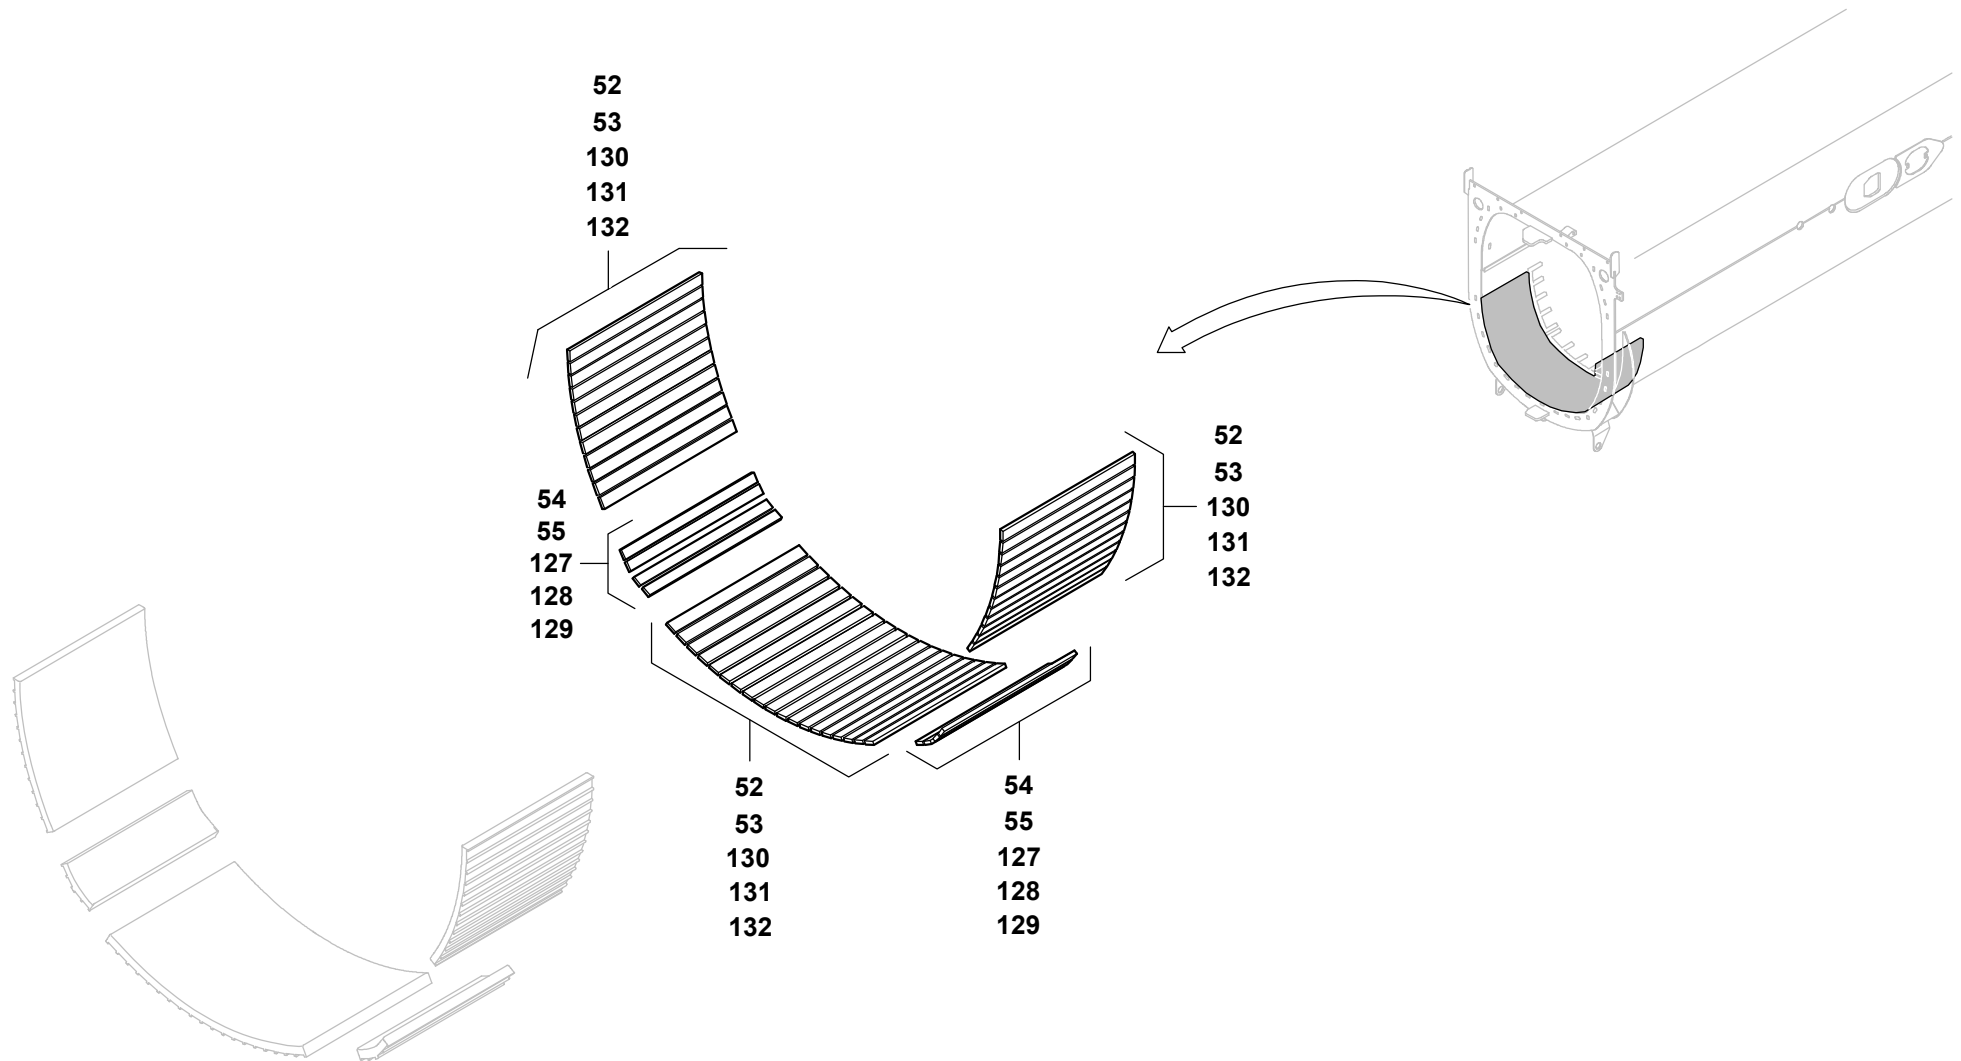

GROVE

TELESKOP 2 KPL.
TELESCOPIC PART 2 CPL.

BILDTADEL
PICTORIAL DISPLAY

GMK 6300

09.13

3250392-ETL A

3/5

G 506

GROVE

TELESKOP 2 KPL.
TELESCOPIC PART 2 CPL.

BILDTADEL
PICTORIAL DISPLAY

GMK 6300

09.13

3250392-ETL A

5/5

G 506